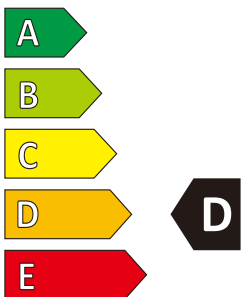

## ENERG

COMPASAL

2CL2150H1

185/60R15 88 H

C1

2020/740